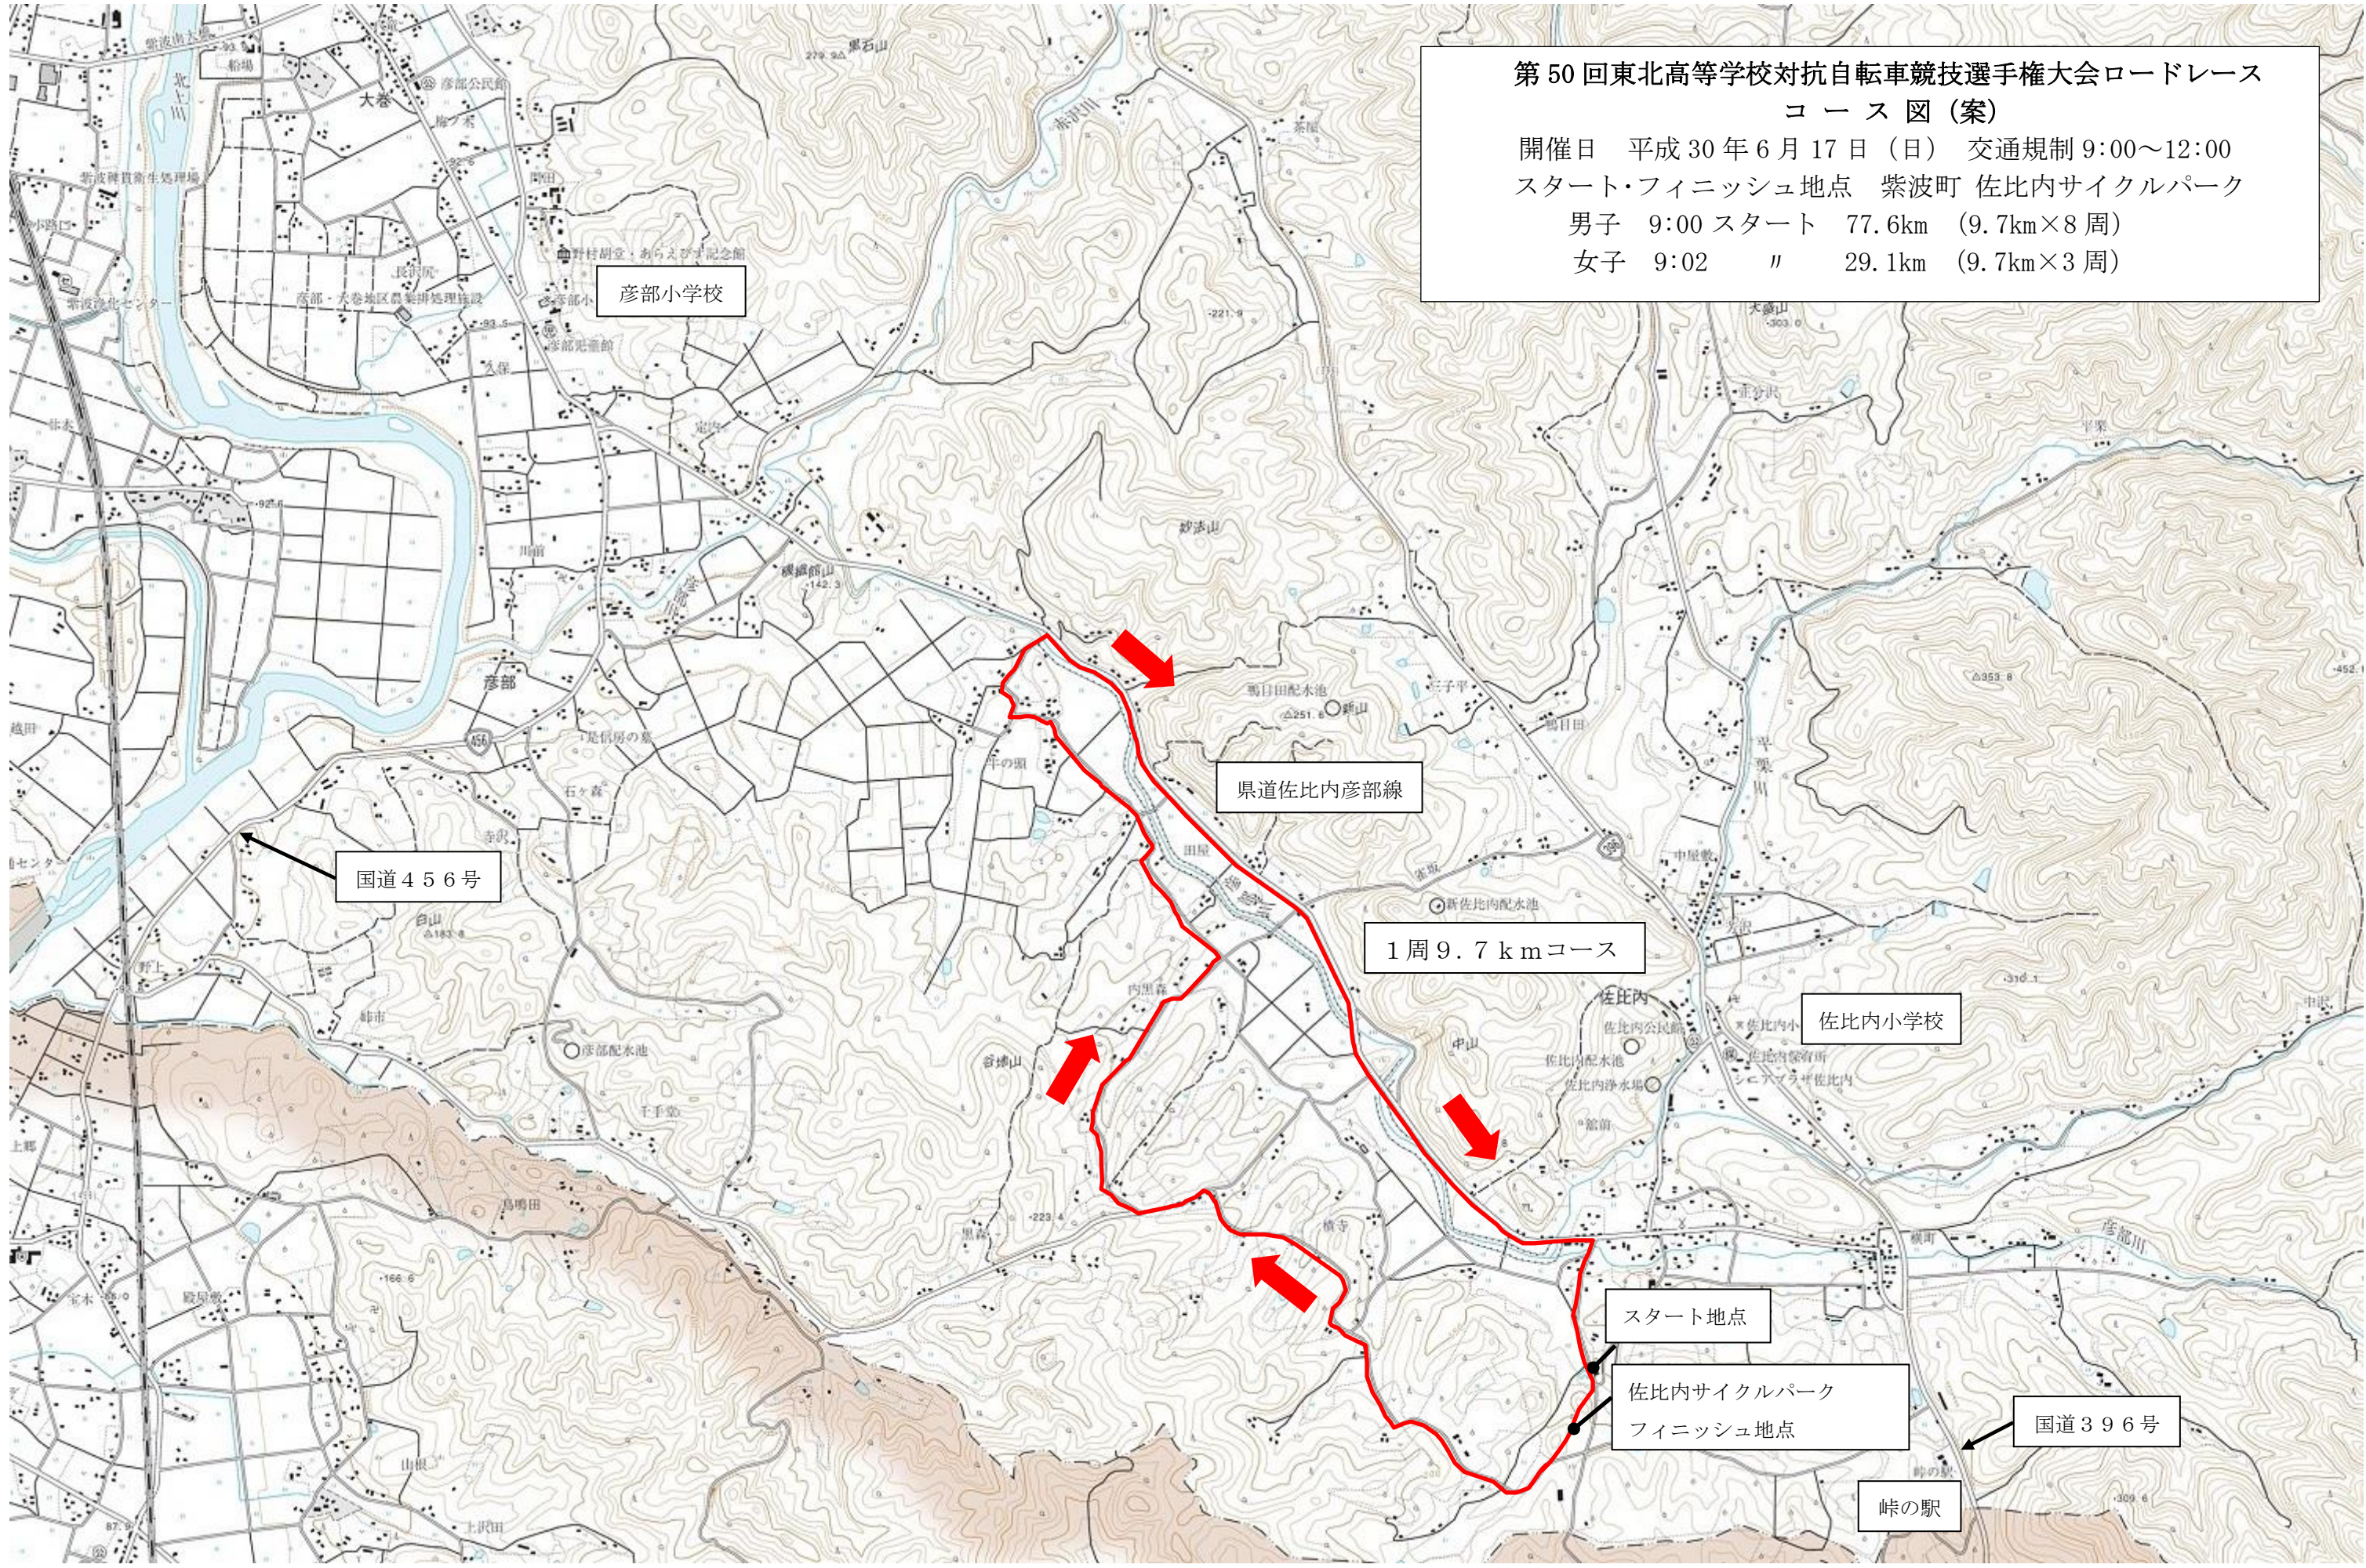

第50回東北高等学校対抗自転車競技選手権大会ロードレース
コース図(案)

開催日 平成30年6月17日(日) 交通規制 9:00~12:00
スタート・フィニッシュ地点 紫波町 佐比内サイクルパーク
男子 9:00 スタート 77.6km (9.7km×8周)
女子 9:02 " 29.1km (9.7km×3周)

彦部小学校

国道456号

県道佐比内彦部線

1周9.7kmコース

佐比内小学校

スタート地点

佐比内サイクルパーク
フィニッシュ地点

国道396号

峠の駅